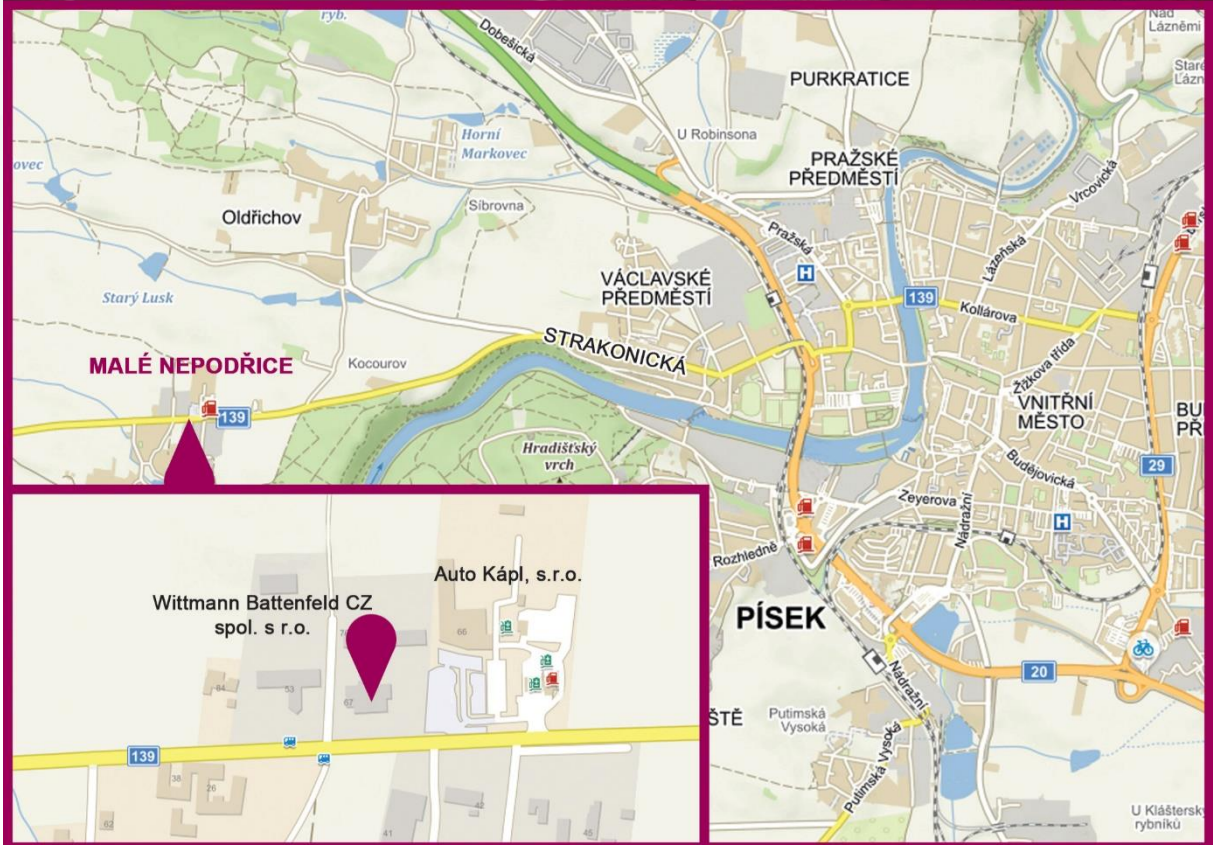

12:30 – 13:30 **Přestávka na oběd**

Prohlídka strojů a firemních prostor, volná diskuse

13:30 – 15:00

Od 18:00 Večerní program (Restaurant Chapelle Písek)

Najdete nás v obci **Malé Nepodřice** cca 3 km od Písku směr Dobev.